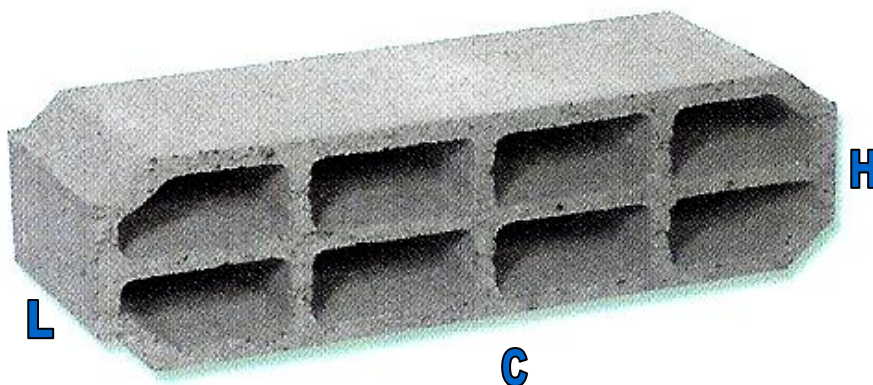

Fungibloco

Pormenor de Montagem

figura A

figura B

Recomendações de aplicação (**figura B**):

- (1) - Nervura mínima recomendada deve ser igual a 10 cm's
- (2) - A lâmina de compressão poderá ter no mínimo 3 cm's

Tipo	Comprimento (mm)	Largura (mm)	Altura (mm)	Peso (Kg)	Quantidade (Paleta)
75x25x20	750	250	200	18	30