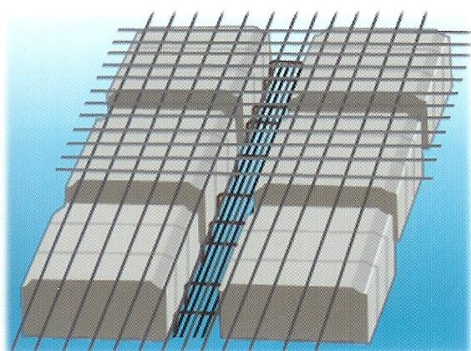

Fungibloco

Pormenor de Montagem

figura A

figura B

Recomendações de aplicação (**figura B**):

- (1) - Nervura mínima recomendada deve ser igual a 10 cm's
- (2) - A lâmina de compressão poderá ter no mínimo 3 cm's

Tipo	Comprimento (mm)	Largura (mm)	Altura (mm)	Peso (Kg)	Quantidade (Paleta)
75x25x20	750	250	200	18	30