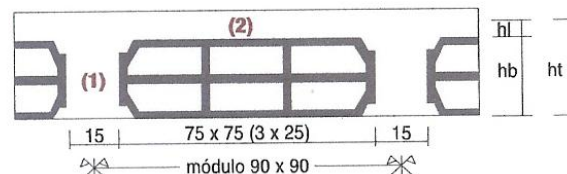

Fungibloco

Pormenor de Montagem

figura A

figura B

Recomendações de aplicação (**figura B**):

- (1) - Nervura mínima recomendada deve ser igual a 10 cm's
- (2) - A lâmina de compressão poderá ter no mínimo 3 cm's

Tipo	Comprimento (mm)	Largura (mm)	Altura (mm)	Peso (Kg)	Quantidade (Paleta)
75x25x20	750	250	200	18	30