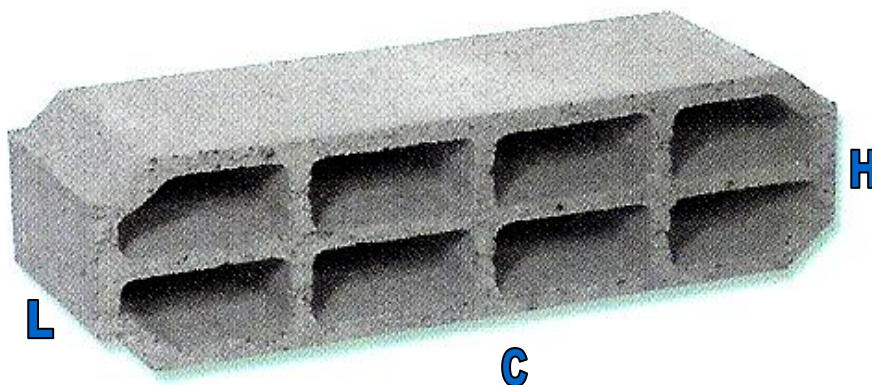

Fungibloco

Pormenor de Montagem

figura A

figura B

Recomendações de aplicação (**figura B**):

- (1) - Nervura mínima recomendada deve ser igual a 10 cm's
- (2) - A lâmina de compressão poderá ter no mínimo 3 cm's

Tipo	Comprimento (mm)	Largura (mm)	Altura (mm)	Peso (Kg)	Quantidade (Paleta)
75x25x25	750	250	250	20	25