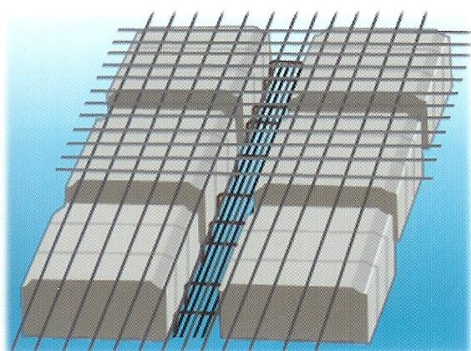

Fungibloco

Pormenor de Montagem

figura A

figura B

Recomendações de aplicação (**figura B**):

- (1) - Nervura mínima recomendada deve ser igual a 10 cm's
- (2) - A lâmina de compressão poderá ter no mínimo 3 cm's

Tipo	Comprimento (mm)	Largura (mm)	Altura (mm)	Peso (Kg)	Quantidade (Paleta)
75x25x25	750	250	250	20	25