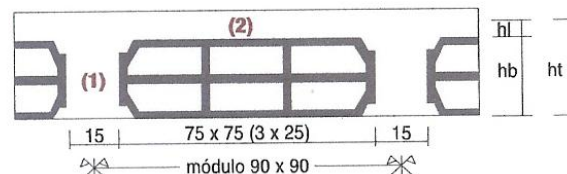

Fungibloco

Pormenor de Montagem

figura A

figura B

Recomendações de aplicação (**figura B**):

- (1) - Nervura mínima recomendada deve ser igual a 10 cm's
- (2) - A lâmina de compressão poderá ter no mínimo 3 cm's

Tipo	Comprimento (mm)	Largura (mm)	Altura (mm)	Peso (Kg)	Quantidade (Paleta)
75x25x25	750	250	250	20	25