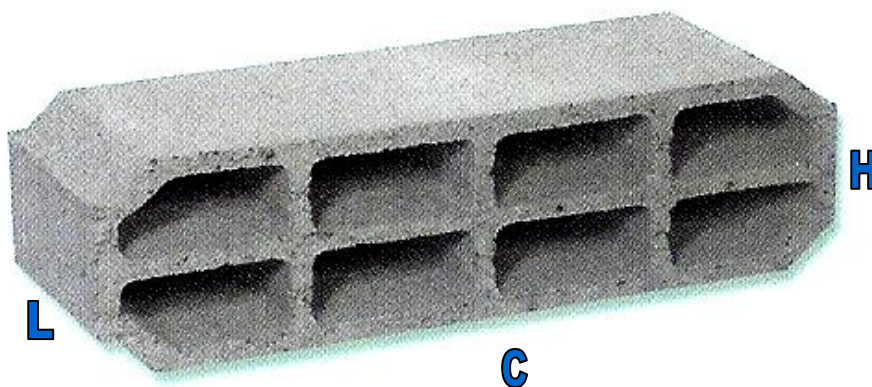

Fungibloco

Pormenor de Montagem

figura A

figura B

Recomendações de aplicação (figura B):

- (1) - Nervura mínima recomendada deve ser igual a 10 cm's
- (2) - A lâmina de compressão poderá ter no mínimo 3 cm's

Tipo	Comprimento (mm)	Largura (mm)	Altura (mm)	Peso (Kg)	Quantidade (Paleta)
75x25x30	750	250	300	23	20