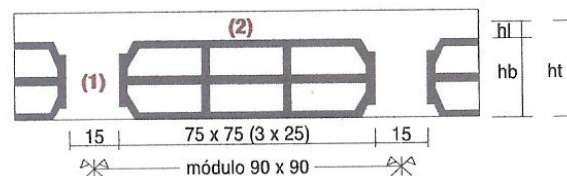

Fungibloco

Pormenor de Montagem

figura A

figura B

Recomendações de aplicação (figura B):

- (1) - Nervura mínima recomendada deve ser igual a 10 cm's
- (2) - A lâmina de compressão poderá ter no mínimo 3 cm's

Tipo	Comprimento (mm)	Largura (mm)	Altura (mm)	Peso (Kg)	Quantidade (Paleta)
75x25x30	750	250	300	23	20