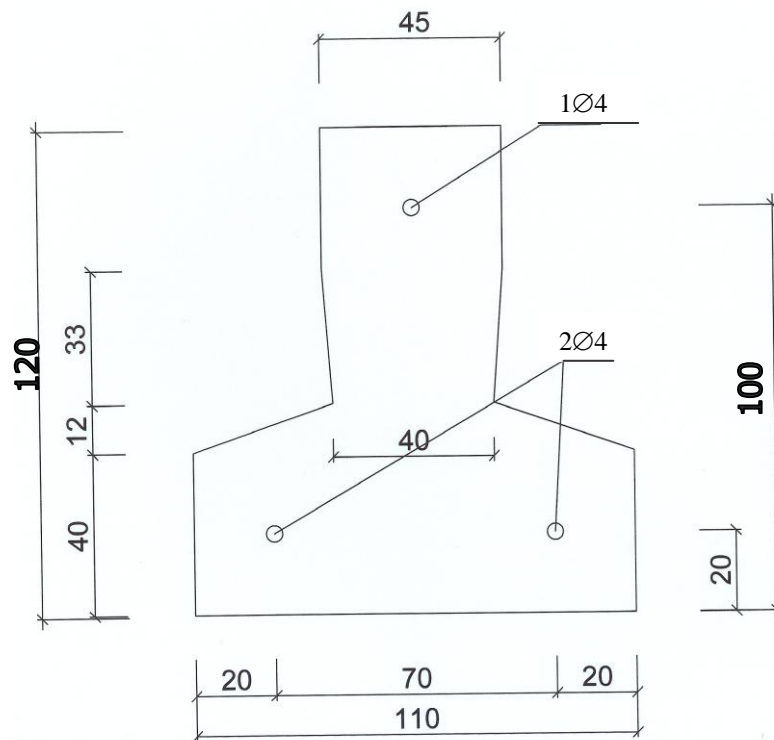

Vigota P2

DIMENSÕES DA SECÇÃO (mm)					ARMADURA		
Tipo	Altura Total	Largura Base	Esp. do banzo	Esp. da alma	Níveis	N.º e dim dos fios	Cota
P2	120	110	40	45	Inf.	2Ø4	20
					Int.	-----	-----
					Sup.	1Ø4	100