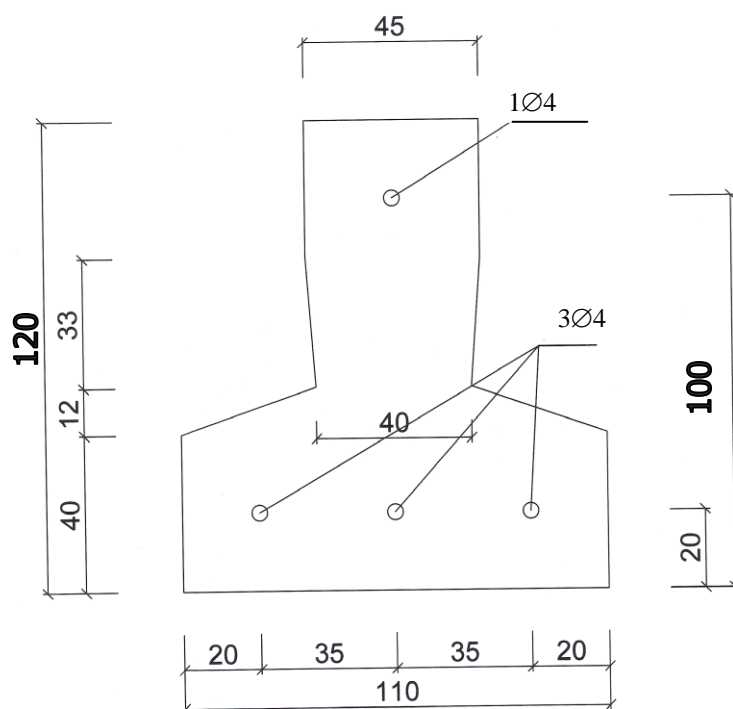

Vigota P3

DIMENSÕES DA SECÇÃO (mm)					ARMADURA		
Tipo	Altura Total	Largura Base	Esp. do banzo	Esp. da alma	Níveis	N.º e dim dos fios	Cota
P3	120	110	40	45	Inf.	3Ø4	20
					Int.	-----	-----
					Sup.	1Ø4	100