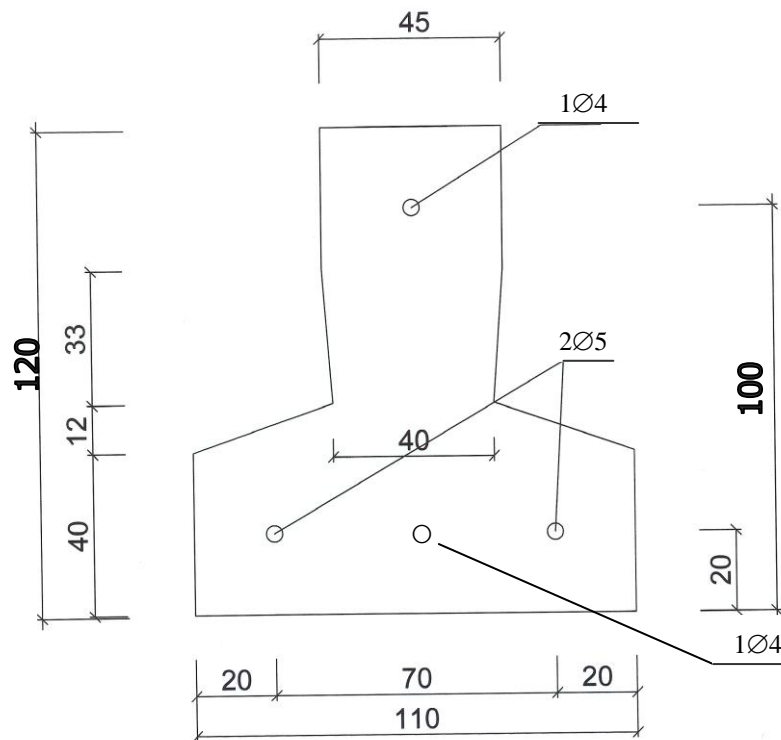

Vigota P3A

DIMENSÕES DA SECÇÃO (mm)					ARMADURA		
Tipo	Altura Total	Largura Base	Esp. do banzo	Esp. da alma	Níveis	N.º e dim dos fios	Cota
P3A	120	110	40	45	Inf.	2Ø5+1Ø4	20
					Int.	-----	-----
					Sup.	1Ø4	100