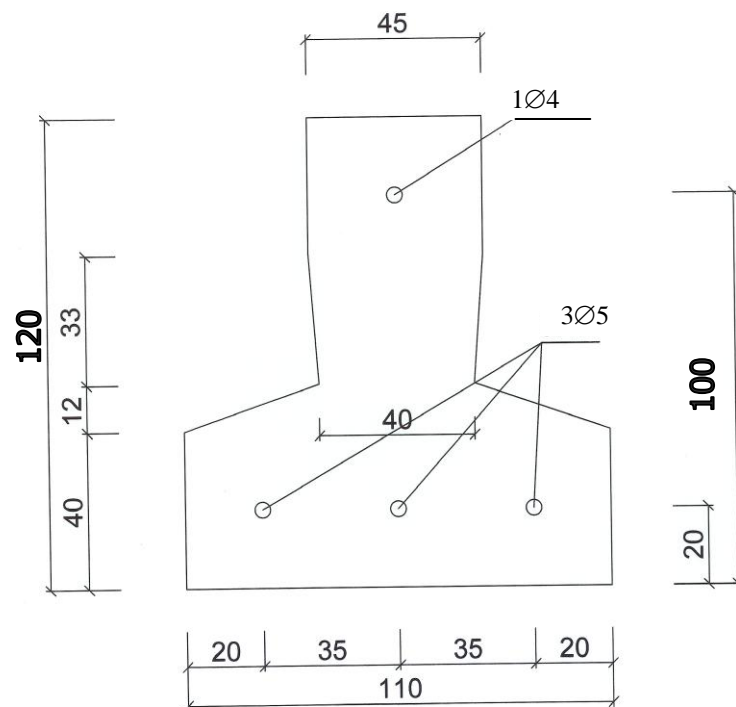

## Vigota P3R

DIMENSÕES DA SECÇÃO (mm)					ARMADURA		
Tipo	Altura Total	Largura Base	Esp. do banzo	Esp. da alma	Níveis	N.º e dim dos fios	Cota
P3R	120	110	40	45	Inf.	3Ø5	20
					Int.	-----	-----
					Sup.	1Ø4	100