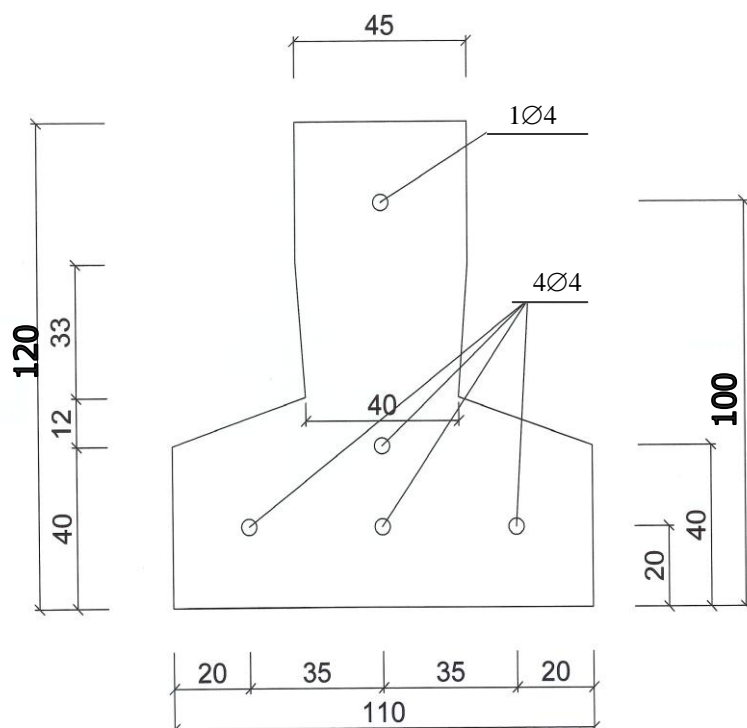

Vigota P4

DIMENSÕES DA SECÇÃO (mm)					ARMADURA		
Tipo	Altura Total	Largura Base	Esp. do banzo	Esp. da alma	Níveis	N.º e dim dos fios	Cota
P4	120	110	40	45	Inf.	3 Ø4	20
					Int.	1Ø4	40
					Sup.	1Ø4	100