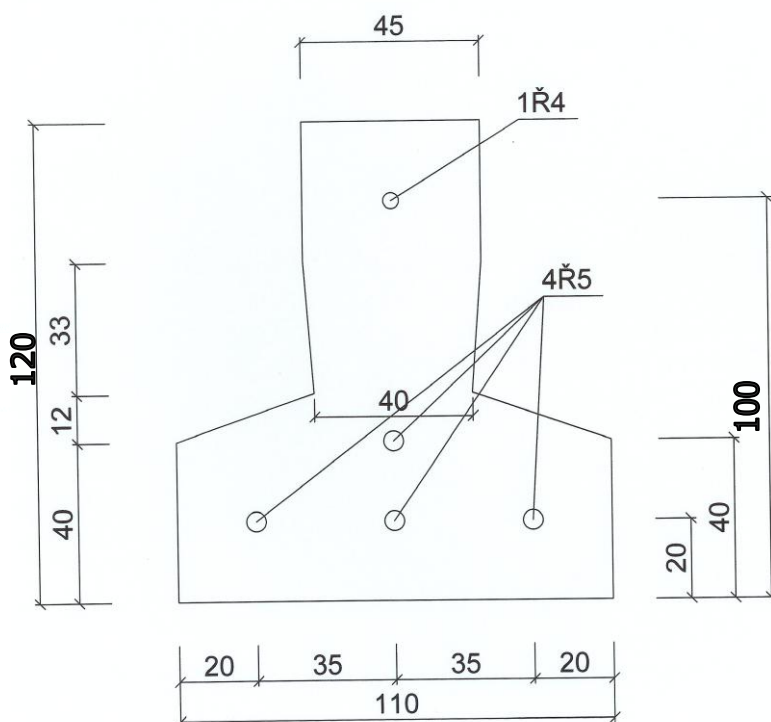

## Vigota P4R

DIMENSÕES DA SECÇÃO (mm)					ARMADURA		
Tipo	Altura Total	Largura Base	Esp. do banzo	Esp. da alma	Níveis	N.º e dim dos fios	Cota
P4R	120	110	40	45	Inf.	3 Ø 5	20
					Int.	1 Ø 5	40
					Sup.	1 Ø 4	100