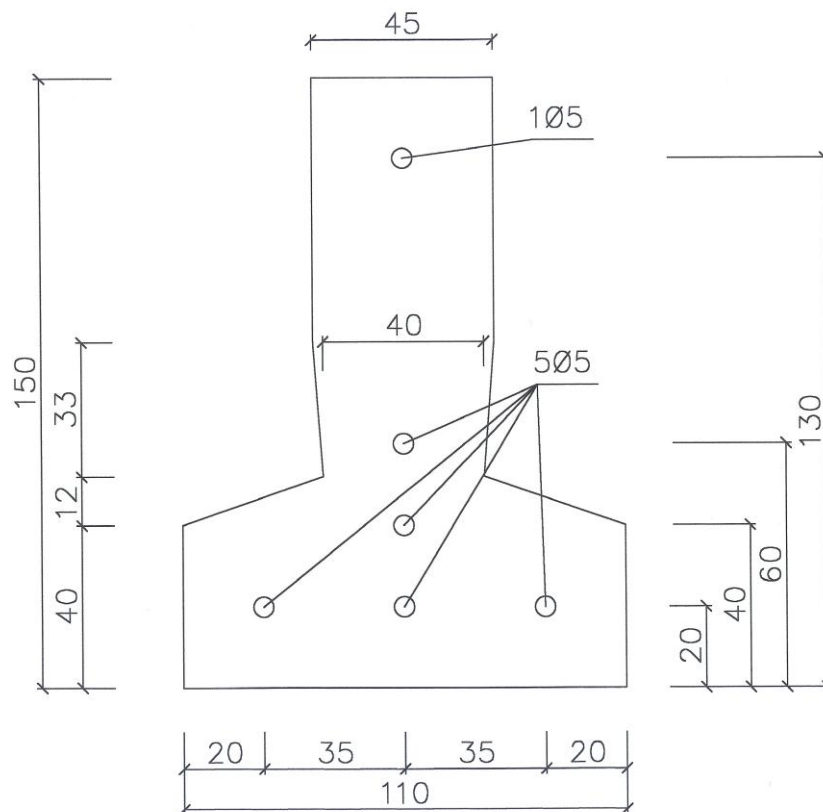

Vigota P5

DIMENSÕES DA SECÇÃO (mm)					ARMADURA		
Tipo	Altura Total	Largura Base	Esp. do banzo	Esp. da alma	Níveis	N.º e dim dos fios	Cota
P5	150	110	40	45	Inf.	3-5	20
					Média Inf.	1-5	40
					Média Sup.	1-5	60
					Sup.	1-4	130